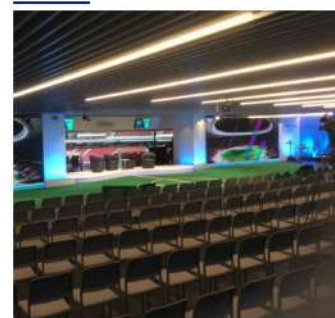

ORGANICE SU EVENTO

Espacios únicos, innovadores, dotados de los últimos avances tecnológicos para sus actividades empresariales o privadas.