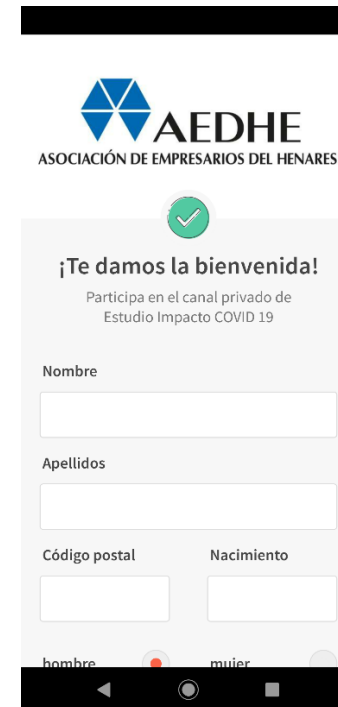

Lo primero es descargarse la App en Apple Store o Google Play según aplique. Deben introducir su número de DNI y el código de invitación **aedhecovid**

Descargar la App en Google Play o en Apple Store

Introducir el número de dni o nie y el código **aedhecovid**

Les enviarán un código de seguridad de 4 números al correo o teléfono que hayan puesto

Rellenen los campos y adjunten la imagen del dni. Únicamente es para verificar a cada persona registrada.

Ya pueden acceder a sus grupos de interés. Hay que pinchar en el canal de interés (ESTUDIO IMPACTO)