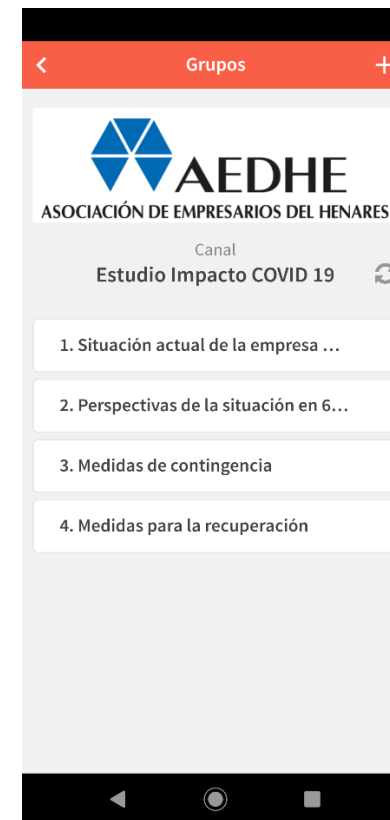

Lo primero es descargarse la App en Apple Store o Google Play según aplique. Deben introducir su número de DNI y el código de invitación **aedhecovid**

Descargar la App en Google Play o en Apple Store

Introducir el número de dni o nie y el código **aedhecovid**

Les enviarán un código de seguridad de 4 números al correo o teléfono que hayan puesto

Rellenen los campos y adjunten la imagen del dni. Únicamente es para verificar a cada persona registrada.

Ya pueden acceder a sus grupos de interés. Hay que pinchar en el canal de interés (ESTUDIO IMPACTO)

El estudio consta de 4 bloques de preguntas. **Hay que pinchar en cada uno de ellos para realizar toda la encuesta.**

Al entrar en cada bloque se despliegan las preguntas. Vamos votando.

**Cuando se terminan las preguntas de un bloque con la flecha que hay en la App o la del móvil retrocedemos de nuevo a los bloques.**