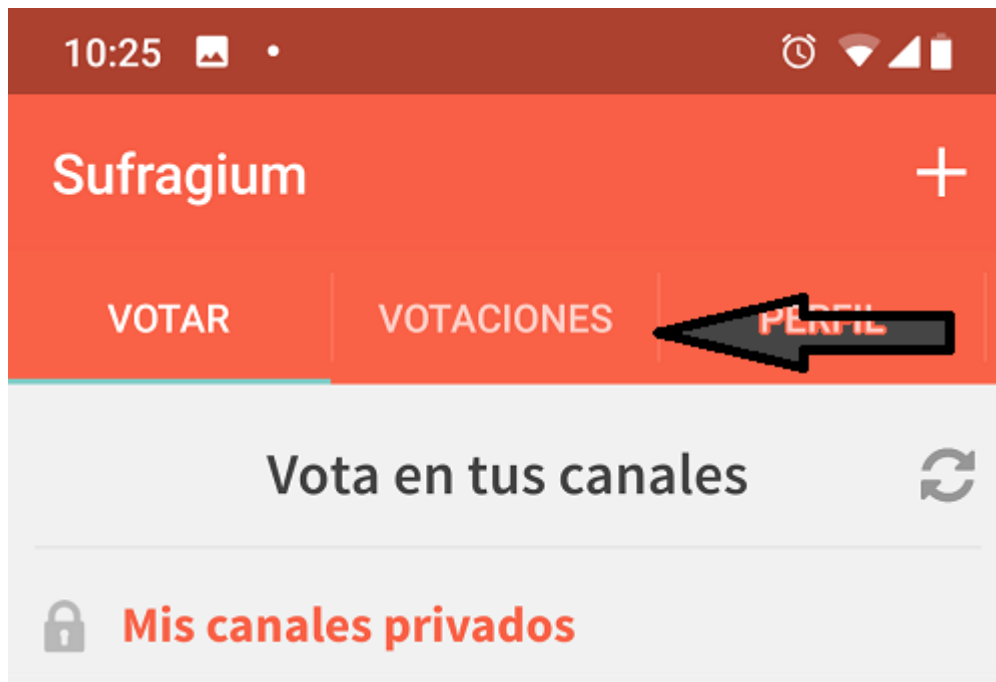

Les enviarán un código de seguridad de 4 números al correo o teléfono que hayan puesto

Rellenen los campos y adjunten la imagen del dni. Únicamente es para verificar a cada persona registrada.

Ya pueden acceder a sus grupos de interés. Hay que pinchar en el canal de interés (ESTUDIO IMPACTO)

El estudio consta de 4 bloques de preguntas. **Hay que pinchar en cada uno de ellos para realizar toda la encuesta.**

Al entrar en cada bloque se despliegan las preguntas. Vamos votando.

**Cuando se terminan las preguntas de un bloque con la flecha que hay en la App o la del móvil retrocedemos de nuevo a los bloques.**

Hemos vuelto al canal principal. Clicamos en el segundo botón. Seguimos haciendo la encuesta y así con los 4 bloques

Una vez participado en la encuesta podrá ver los resultados de la misma en la pestaña **VOTACIONES** que en **Android** se encuentra en la parte de arriba y en **Iphone** en la parte de debajo.

**NOTA IMPORTANTE:**

SI YA TIENE LA APP DE SUFRAGIUM DESCARGADA, SOLO TIENE QUE IR A PERFIL o AJUSTES PARA INTRODUCIR EL CÓDIGO DE INVITACIÓN: **aedhecovid**