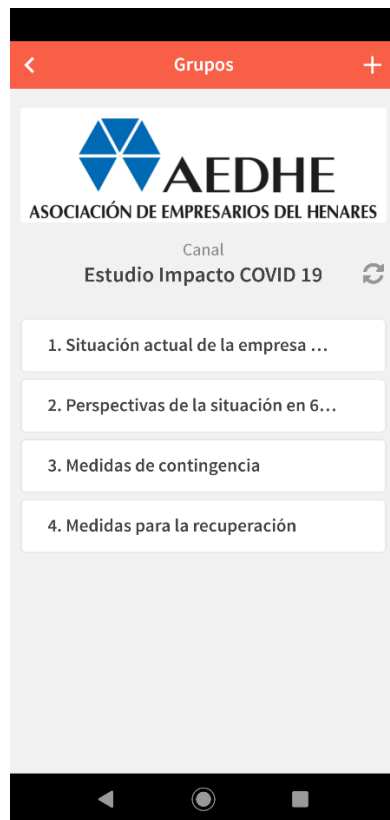

## **TUTORIAL ENCUESTA AEDHE**

Con el fin de facilitar la participación en la encuesta promovida por AEDHE a través de Sufragium, les proporcionamos un tutorial sobre el uso de la App.

Lo primero indicarles que sus datos serán únicamente utilizados para la elaboración del informe asociado a la encuesta. No comerciamos con los datos de las personas que se registran en la App.

Lo primero es descargarse la App en Apple Store o Google Play según aplique. Deben introducir su número de DNI y el código de invitación **aedhecovid**

Descargar la App en Google Play o en Apple Store

Introducir el número de dni o nie y el código **aedhecovid**

Les enviarán un código de seguridad de 4 números al correo o teléfono que hayan puesto

Rellenen los campos y adjunten la imagen del dni. Únicamente es para verificar a cada persona registrada.

Ya pueden acceder a sus grupos de interés. Hay que pinchar en el canal de interés (ESTUDIO IMPACTO)