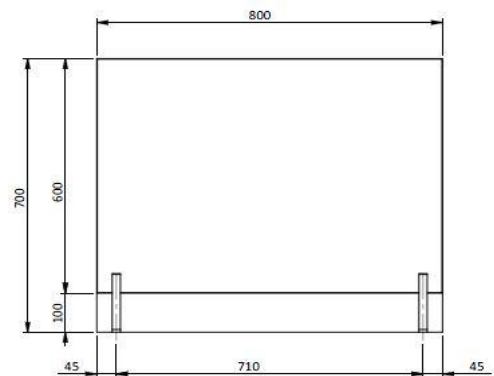

Mamparas de protección de cristal templado

Mampara con acceso de documentos

Mampara simple, sin acceso de documentos

Composición mixta, mampara con acceso de documento y simples

Dimensiones mamparas mostrador con o sin acceso de documentos

Mamparas con bases grandes, afín de evitar su caída por un golpe fortuito.

SOLUCIONES JRD

SEPARADORES DE PUESTOS EN MESAS DE TRABAJO

Composición teórica de puestos de trabajo.

Separadores para puesto frontal de longitud 1800mm. Separadores para puesto laterales en mesa de 1400

SOLUCIONES JRD

LISTA DE PRECIOS

<u>CROQUIS</u>	<u>DESCRIPCION</u>	<u>PRECIOS</u>			
		<u>1/10uds</u>	<u>11/25uds</u>	<u>26/50 Uds.</u>	<u>51/100 Ud.</u>
	Mampara CON acceso de documentos soporte en PVC espumado de color negro Cristal templado con cantos biselados de dimensiones 800x600 y 4mm de espesor Altura total 700mm	102 €	92 €	83 €	75 €
	Mampara SIN acceso de documentos soporte en PVC espumado de color negro Cristal templado con cantos biselados de dimensiones 800x600 y 4mm de espesor Altura total 700mm	102 €	92 €	83 €	75 €
		<u>1/10uds</u>	<u>11/25uds</u>	<u>26/50 Uds.</u>	<u>51/100 Ud.</u>
	Mampara separador de puesto frontal soporte en PVC espumado de color negro Cristal templado con cantos biselados de dimensiones 1600x600 y 4mm de espesor Altura total 750mm	172 €	155 €	139 €	125 €
	Mampara separador de puesto frontal soporte en PVC espumado de color negro Cristal templado con cantos biselados de dimensiones 1800x600 y 4mm de espesor Altura total 750mm	182 €	165 €	149 €	135 €
	Mampara separador de puesto lateral soporte en PVC espumado de color negro Cristal templado con cantos biselados de dimensiones largo aprox.700 x600 y 4mm de espesor Altura total 750mm	102 €	92 €	83 €	75 €