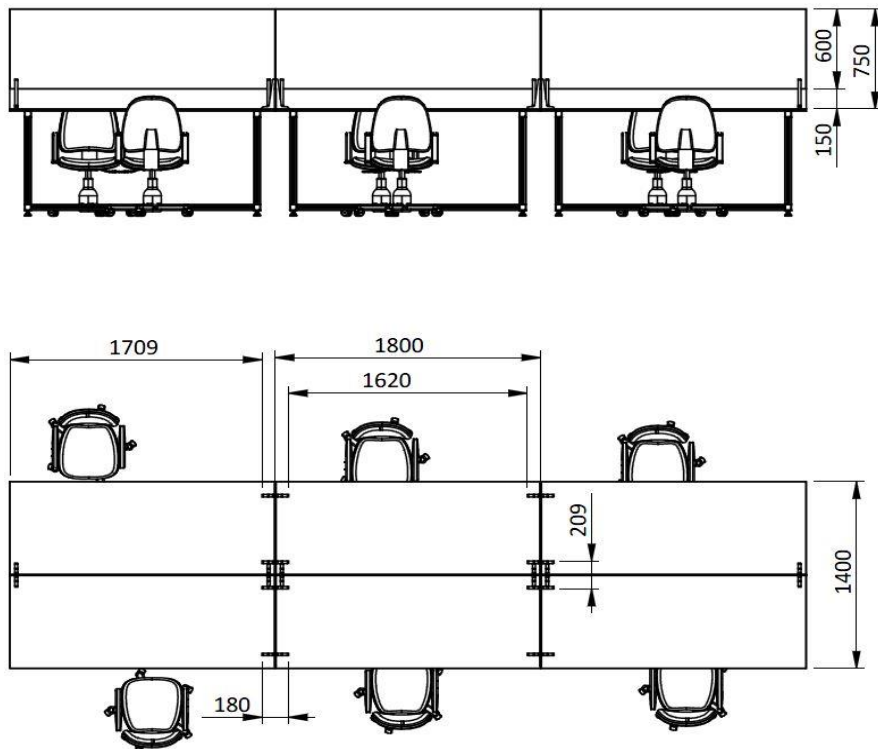

Mamparas de protección de cristal templado

Mampara con acceso de documentos

Mampara simple, sin acceso de documentos

Composición mixta, mampara con acceso de documento y simples

Dimensiones mamparas mostrador con o sin acceso de documentos

Mamparas con bases grandes, afín de evitar su caída por un golpe fortuito.

SOLUCIONES JRD

SEPARADORES DE PUESTOS EN MESAS DE TRABAJO

Composición teórica de puestos de trabajo.

Separadores para puesto frontal de longitud 1800mm. Separadores para puesto laterales en mesa de 1400

SOLUCIONES JRD

LISTA DE PRECIOS

<u>CROQUIS</u>	<u>DESCRIPCION</u>	<u>PRECIOS</u>			
		<u>1/10uds</u>	<u>11/25uds</u>	<u>26/50 Uds.</u>	<u>51/100 Ud.</u>
	Mampara CON acceso de documentos soporte en PVC espumado de color negro Cristal templado con cantos biselados de dimensiones 800x600 y 4mm de espesor Altura total 700mm	102 €	92 €	83 €	75 €
	Mampara SIN acceso de documentos soporte en PVC espumado de color negro Cristal templado con cantos biselados de dimensiones 800x600 y 4mm de espesor Altura total 700mm	102 €	92 €	83 €	75 €
		<u>1/10uds</u>	<u>11/25uds</u>	<u>26/50 Uds.</u>	<u>51/100 Ud.</u>
	Mampara separador de puesto frontal soporte en PVC espumado de color negro Cristal templado con cantos biselados de dimensiones 1600x600 y 4mm de espesor Altura total 750mm	172 €	155 €	139 €	125 €
	Mampara separador de puesto frontal soporte en PVC espumado de color negro Cristal templado con cantos biselados de dimensiones 1800x600 y 4mm de espesor Altura total 750mm	182 €	165 €	149 €	135 €
	Mampara separador de puesto lateral soporte en PVC espumado de color negro Cristal templado con cantos biselados de dimensiones largo aprox.700 x600 y 4mm de espesor Altura total 750mm	102 €	92 €	83 €	75 €