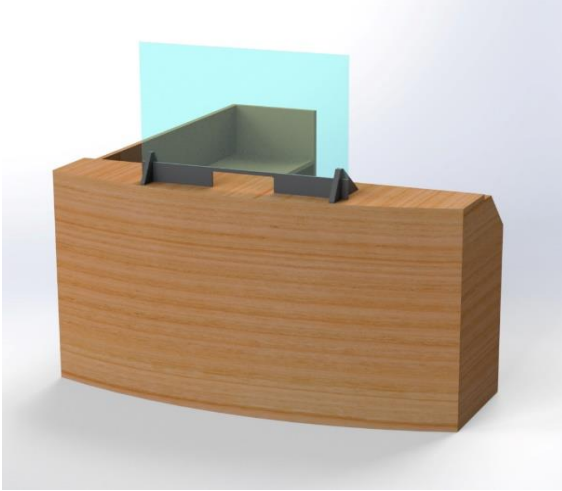

Mamparas de protección de cristal templado

Mampara con acceso de documentos

Mampara simple, sin acceso de documentos

Composición mixta, mampara con acceso de documento y simples

Dimensiones mamparas mostrador con o sin acceso de documentos

Mamparas con bases grandes, afín de evitar su caída por un golpe fortuito.

SOLUCIONES JRD

SEPARADORES DE PUESTOS EN MESAS DE TRABAJO

Composición teórica de puestos de trabajo.

Separadores para puesto frontal de longitud 1800mm. Separadores para puesto laterales en mesa de 1400

SOLUCIONES JRD

LISTA DE PRECIOS

<u>CROQUIS</u>	<u>DESCRIPCION</u>	<u>PRECIOS</u>			
		<u>1/10uds</u>	<u>11/25uds</u>	<u>26/50 Uds.</u>	<u>51/100 Ud.</u>
	Mampara CON acceso de documentos soporte en PVC espumado de color negro Cristal templado con cantos biselados de dimensiones 800x600 y 4mm de espesor Altura total 700mm	102 €	92 €	83 €	75 €
	Mampara SIN acceso de documentos soporte en PVC espumado de color negro Cristal templado con cantos biselados de dimensiones 800x600 y 4mm de espesor Altura total 700mm	102 €	92 €	83 €	75 €
		<u>1/10uds</u>	<u>11/25uds</u>	<u>26/50 Uds.</u>	<u>51/100 Ud.</u>
	Mampara separador de puesto frontal soporte en PVC espumado de color negro Cristal templado con cantos biselados de dimensiones 1600x600 y 4mm de espesor Altura total 750mm	172 €	155 €	139 €	125 €
	Mampara separador de puesto frontal soporte en PVC espumado de color negro Cristal templado con cantos biselados de dimensiones 1800x600 y 4mm de espesor Altura total 750mm	182 €	165 €	149 €	135 €
	Mampara separador de puesto lateral soporte en PVC espumado de color negro Cristal templado con cantos biselados de dimensiones largo aprox.700 x600 y 4mm de espesor Altura total 750mm	102 €	92 €	83 €	75 €