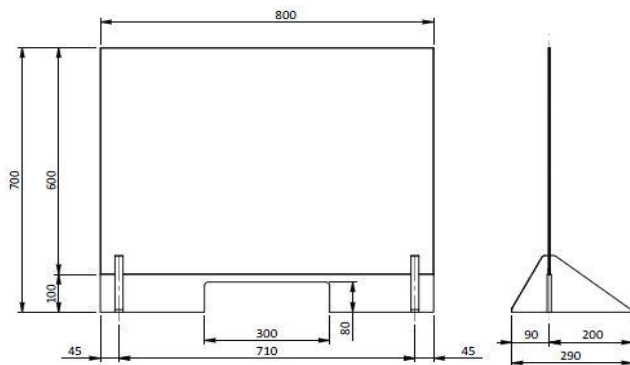

Mamparas de protección de cristal templado

Mampara con acceso de documentos

Mampara simple, sin acceso de documentos

Composición mixta, mampara con acceso de documento y simples

Dimensiones mamparas mostrador con o sin acceso de documentos

Mamparas con bases grandes, afín de evitar su caída por un golpe fortuito.

SOLUCIONES JRD

SEPARADORES DE PUESTOS EN MESAS DE TRABAJO

Composición teórica de puestos de trabajo.

Separadores para puesto frontal de longitud 1800mm. Separadores para puesto laterales en mesa de 1400

SOLUCIONES JRD

LISTA DE PRECIOS

<u>CROQUIS</u>	<u>DESCRIPCION</u>	<u>PRECIOS</u>			
		<u>1/10uds</u>	<u>11/25uds</u>	<u>26/50 Uds.</u>	<u>51/100 Ud.</u>
	Mampara CON acceso de documentos soporte en PVC espumado de color negro Cristal templado con cantos biselados de dimensiones 800x600 y 4mm de espesor Altura total 700mm	102 €	92 €	83 €	75 €
	Mampara SIN acceso de documentos soporte en PVC espumado de color negro Cristal templado con cantos biselados de dimensiones 800x600 y 4mm de espesor Altura total 700mm	102 €	92 €	83 €	75 €
		<u>1/10uds</u>	<u>11/25uds</u>	<u>26/50 Uds.</u>	<u>51/100 Ud.</u>
	Mampara separador de puesto frontal soporte en PVC espumado de color negro Cristal templado con cantos biselados de dimensiones 1600x600 y 4mm de espesor Altura total 750mm	172 €	155 €	139 €	125 €
	Mampara separador de puesto frontal soporte en PVC espumado de color negro Cristal templado con cantos biselados de dimensiones 1800x600 y 4mm de espesor Altura total 750mm	182 €	165 €	149 €	135 €
	Mampara separador de puesto lateral soporte en PVC espumado de color negro Cristal templado con cantos biselados de dimensiones largo aprox.700 x600 y 4mm de espesor Altura total 750mm	102 €	92 €	83 €	75 €