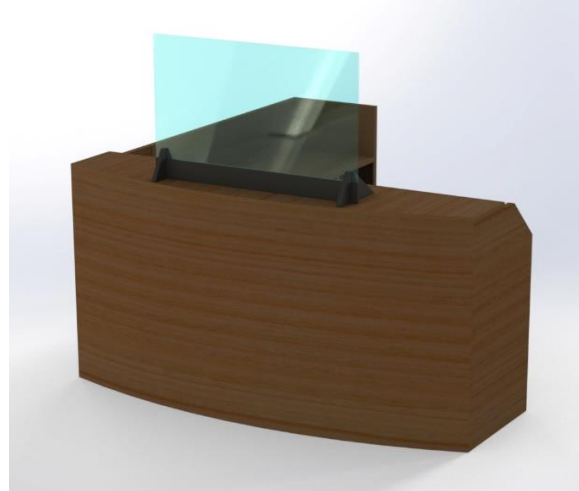

Mamparas de protección de cristal templado

Mampara con acceso de documentos

Mampara simple, sin acceso de documentos

Composición mixta, mampara con acceso de documento y simples

Dimensiones mamparas mostrador con o sin acceso de documentos

Mamparas con bases grandes, afín de evitar su caída por un golpe fortuito.

SOLUCIONES JRD

SEPARADORES DE PUESTOS EN MESAS DE TRABAJO

Composición teórica de puestos de trabajo.

Separadores para puesto frontal de longitud 1800mm. Separadores para puesto laterales en mesa de 1400

SOLUCIONES JRD

LISTA DE PRECIOS

<u>CROQUIS</u>	<u>DESCRIPCION</u>	<u>PRECIOS</u>			
		<u>1/10uds</u>	<u>11/25uds</u>	<u>26/50 Uds.</u>	<u>51/100 Ud.</u>
	Mampara CON acceso de documentos soporte en PVC espumado de color negro Cristal templado con cantos biselados de dimensiones 800x600 y 4mm de espesor Altura total 700mm	102 €	92 €	83 €	75 €
	Mampara SIN acceso de documentos soporte en PVC espumado de color negro Cristal templado con cantos biselados de dimensiones 800x600 y 4mm de espesor Altura total 700mm	102 €	92 €	83 €	75 €
		<u>1/10uds</u>	<u>11/25uds</u>	<u>26/50 Uds.</u>	<u>51/100 Ud.</u>
	Mampara separador de puesto frontal soporte en PVC espumado de color negro Cristal templado con cantos biselados de dimensiones 1600x600 y 4mm de espesor Altura total 750mm	172 €	155 €	139 €	125 €
	Mampara separador de puesto frontal soporte en PVC espumado de color negro Cristal templado con cantos biselados de dimensiones 1800x600 y 4mm de espesor Altura total 750mm	182 €	165 €	149 €	135 €
	Mampara separador de puesto lateral soporte en PVC espumado de color negro Cristal templado con cantos biselados de dimensiones largo aprox.700 x600 y 4mm de espesor Altura total 750mm	102 €	92 €	83 €	75 €