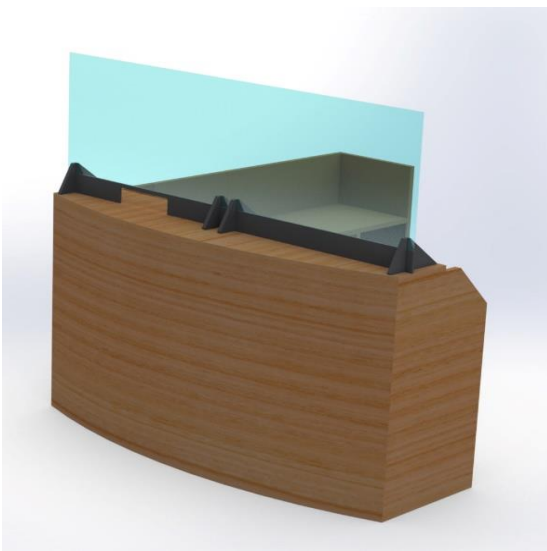

Mamparas de protección de cristal templado

Mampara con acceso de documentos

Mampara simple, sin acceso de documentos

Composición mixta, mampara con acceso de documento y simples

Dimensiones mamparas mostrador con o sin acceso de documentos

Mamparas con bases grandes, afín de evitar su caída por un golpe fortuito.

SOLUCIONES JRD

SEPARADORES DE PUESTOS EN MESAS DE TRABAJO

Composición teórica de puestos de trabajo.

Separadores para puesto frontal de longitud 1800mm. Separadores para puesto laterales en mesa de 1400

SOLUCIONES JRD

LISTA DE PRECIOS

<u>CROQUIS</u>	<u>DESCRIPCION</u>	<u>PRECIOS</u>			
		<u>1/10uds</u>	<u>11/25uds</u>	<u>26/50 Uds.</u>	<u>51/100 Ud.</u>
	Mampara CON acceso de documentos soporte en PVC espumado de color negro Cristal templado con cantos biselados de dimensiones 800x600 y 4mm de espesor Altura total 700mm	102 €	92 €	83 €	75 €
	Mampara SIN acceso de documentos soporte en PVC espumado de color negro Cristal templado con cantos biselados de dimensiones 800x600 y 4mm de espesor Altura total 700mm	102 €	92 €	83 €	75 €
		<u>1/10uds</u>	<u>11/25uds</u>	<u>26/50 Uds.</u>	<u>51/100 Ud.</u>
	Mampara separador de puesto frontal soporte en PVC espumado de color negro Cristal templado con cantos biselados de dimensiones 1600x600 y 4mm de espesor Altura total 750mm	172 €	155 €	139 €	125 €
	Mampara separador de puesto frontal soporte en PVC espumado de color negro Cristal templado con cantos biselados de dimensiones 1800x600 y 4mm de espesor Altura total 750mm	182 €	165 €	149 €	135 €
	Mampara separador de puesto lateral soporte en PVC espumado de color negro Cristal templado con cantos biselados de dimensiones largo aprox.700 x600 y 4mm de espesor Altura total 750mm	102 €	92 €	83 €	75 €